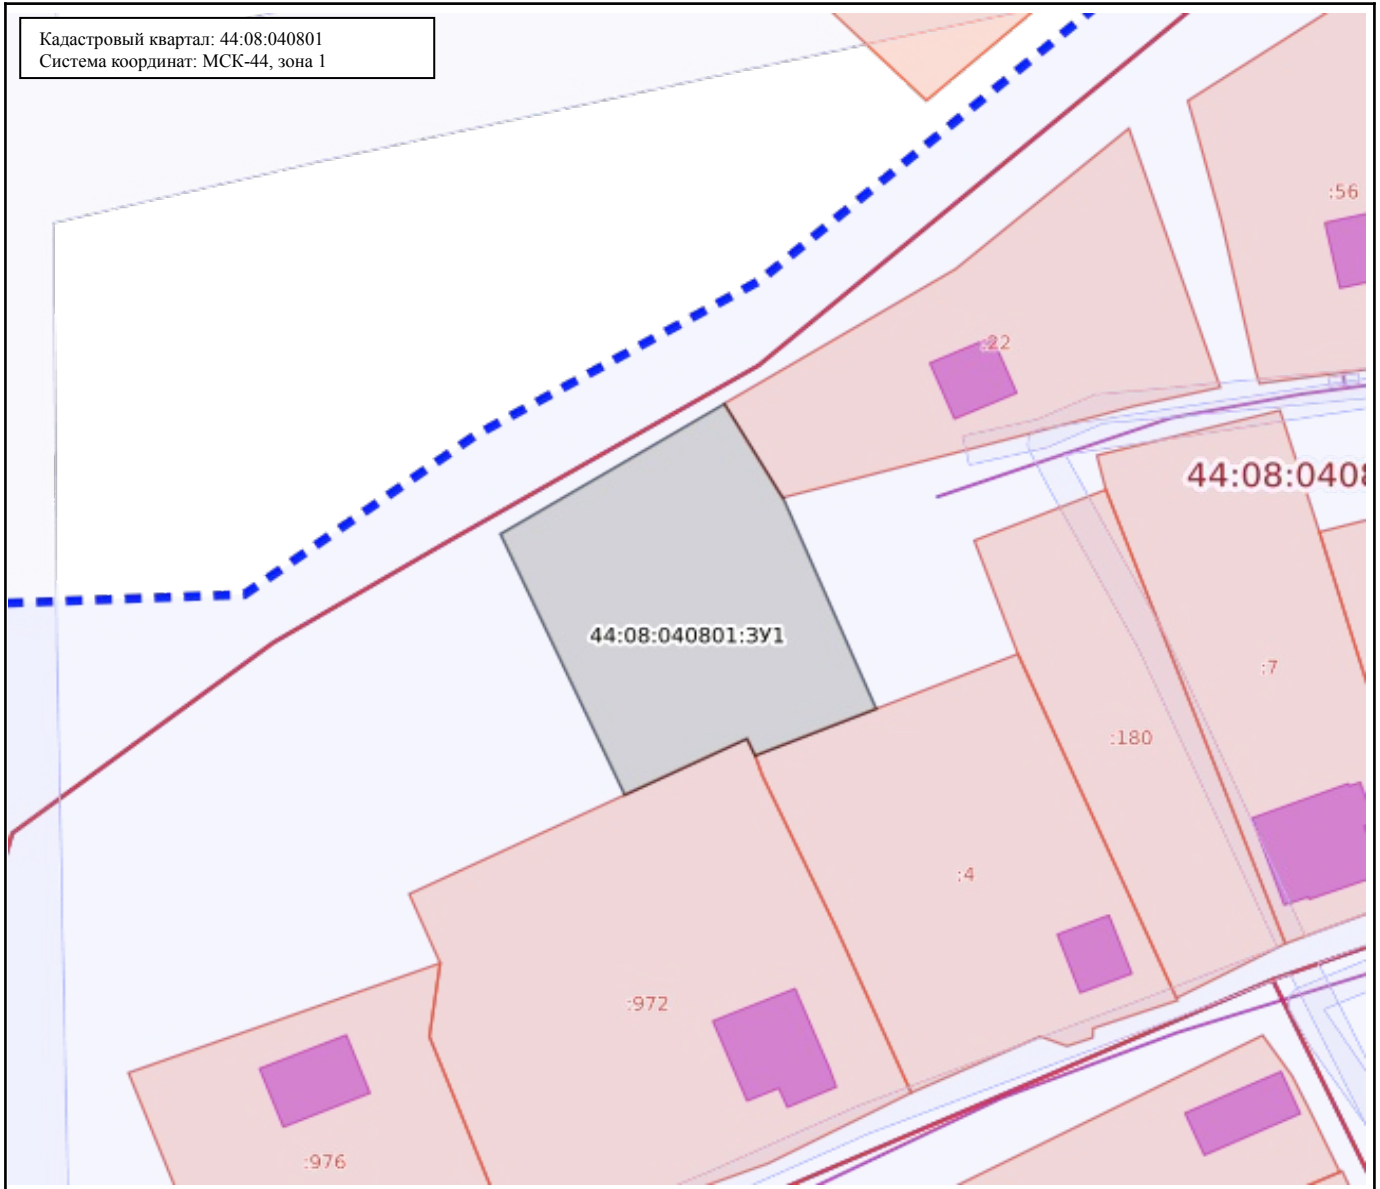

Кадастровый квартал: 44:08:040801
Система координат: МСК-44, зона 1

Масштаб: 1:900

Условные обозначения:

0.00	Государственная граница Российской Федерации	00:00-00.00	Территория опережающего развития
00:00-00.00	Границы между субъектами Российской Федерации	00:00-00.00	Зоны территориального развития Российской Федерации
00:00-00.00	Границы муниципальных образований	00:00-00.00	Игровая зона
00:00-00.00	Границы населённых пунктов	00:00-00.00	Лесничество
00:00:0000000.00	Кадастровые кварталы	00:00.0000000.00	Утвержденный проект межевания территории
00:00:0000000:00	Сооружения	00:00-00.00	Границы территории, в отношении которой устанавливается публичный сервитут
00:00:0000000:00	Объекты незавершенного строительства	00:00-00.00	Байкальская природная территория и ее экологические зоны
00:00:0000000:00	Здания	00:00-00.00	Территория, в отношении которой принято решение о резервировании земель для государственных и муниципальных нужд
00:00:0000000:00	Земельные участки	00:00:0000000:3Y0	Образуемые ЗУ
00:00-00.00	Зоны с особыми условиями использования территории		
00:00-00.00	Территориальная зона		
00:00-00.00	Территория объекта культурного наследия		
00:00-00.00	Особо охраняемая природная территория		
00:00-00.00	Особая экономическая зона		
00:00-00.00	Охотничьи угодья