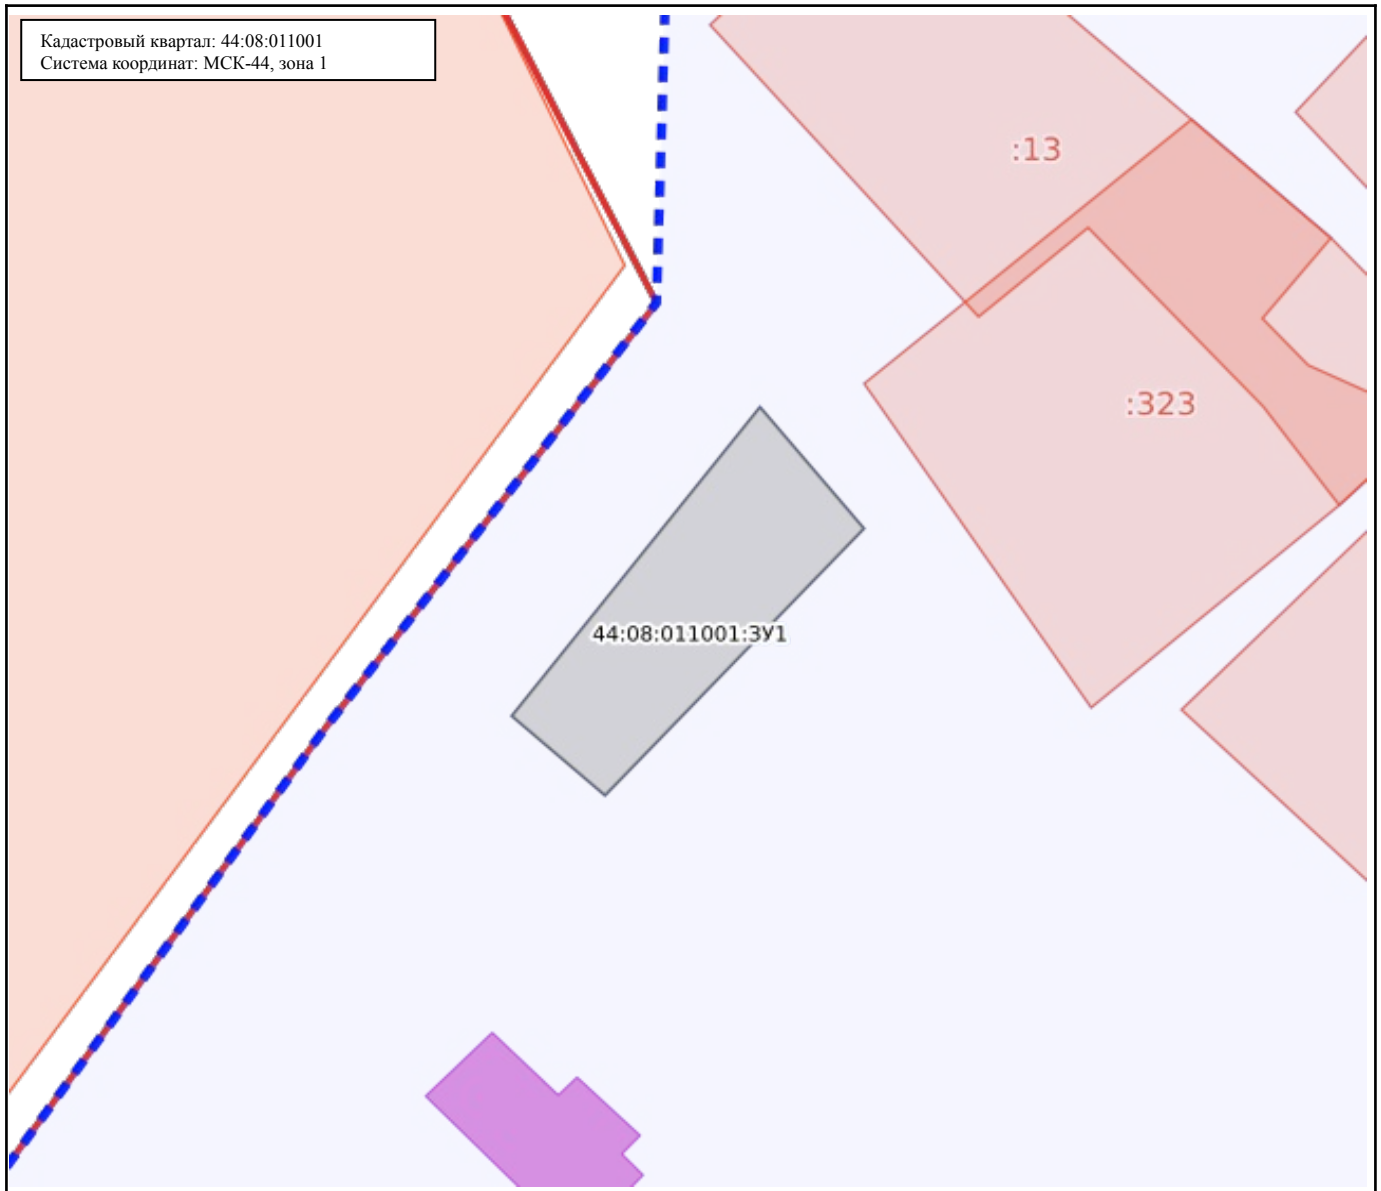

Кадастровый квартал: 44:08:011001
Система координат: МСК-44, зона 1

Масштаб: 1:600

Условные обозначения:

0.00	Государственная граница Российской Федерации	00:00-00.00	Территория опережающего развития
00:00-00.00	Границы между субъектами Российской Федерации	00:00-00.00	Зоны территориального развития Российской Федерации
00:00-00.00	Границы муниципальных образований	00:00-00.00	Игровая зона
00:00-00.00	Границы населённых пунктов	00:00-00.00	Лесничество
00:00:0000000	Кадастровые кварталы	00:00.0000000.00	Утвержденный проект межевания территории
00:00:0000000:00	Сооружения	00:00-00.00	Границы территории, в отношении которой устанавливается публичный сервитут
00:00:0000000:00	Объекты незавершенного строительства	00:00-00.00	Байкальская природная территория и ее экологические зоны
00:00:0000000:00	Здания	00:00-00.00	Территория, в отношении которой принято решение о резервировании земель для государственных и муниципальных нужд
00:00:0000000:00	Земельные участки	00:00:0000000:3Y0	Образуемые ЗУ
00:00-00.00	Зоны с особыми условиями использования территории		
00:00-00.00	Территориальная зона		
00:00-00.00	Территория объекта культурного наследия		
00:00-00.00	Особо охраняемая природная территория		
00:00-00.00	Особая экономическая зона		
00:00-00.00	Охотничьи угодья